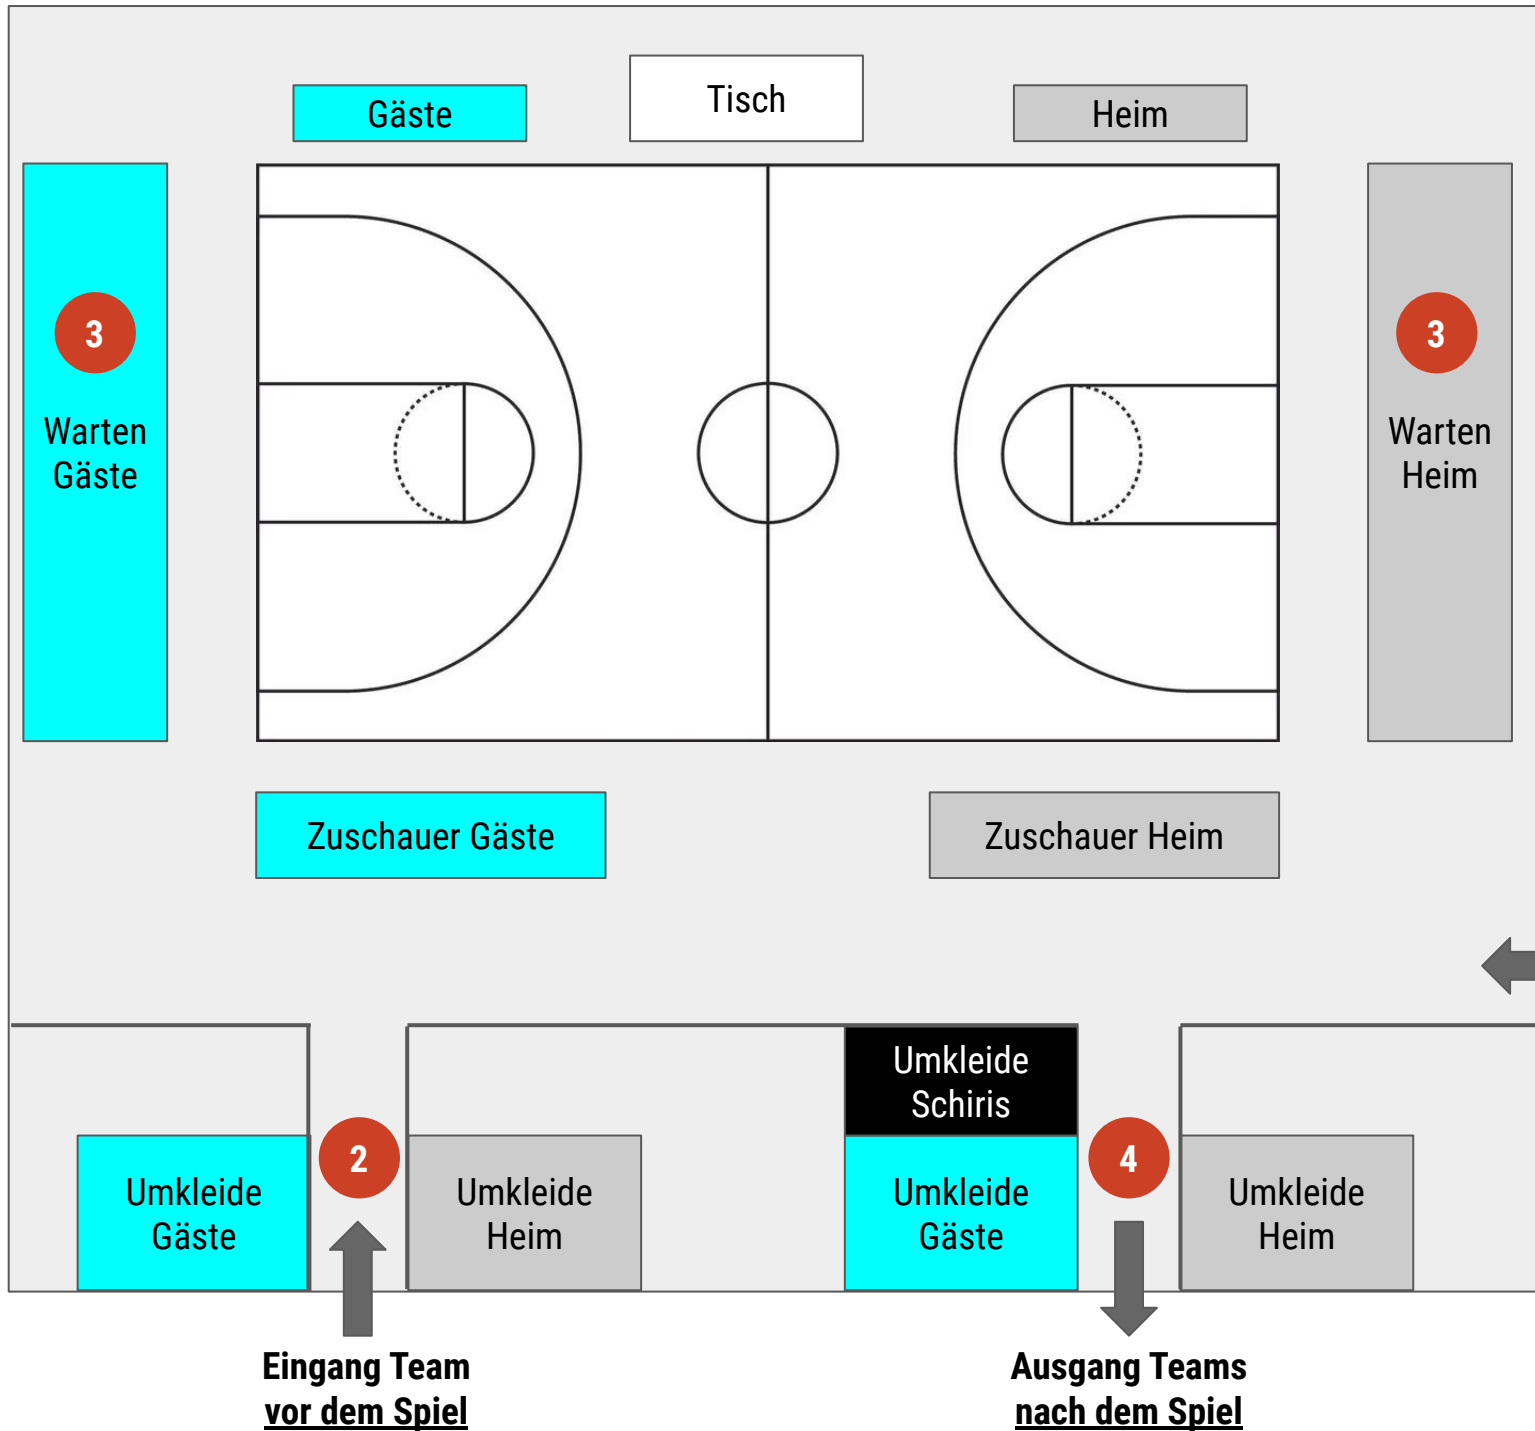

Es gilt generell die 3G-Regel in der gesamten Halle

- Für Personen ab 18 Jahren gilt: Es dürfen nur Personen die Halle betreten, die entweder genesen, geimpft oder getestet sind! **Das Betreten der Halle für andere Personen ist nicht gestattet!**
- Ein entsprechender Nachweis ist auf Verlangen vorzulegen. Als Nachweis gelten nur Nachweise gemäß Punkt 4.3 der "Durchführungsbestimmungen zur Basketball-Saison 2021/22" des HBV. (Corona-App, Luca-App, Impfpass, Schul-Testheft oder ein offizielles PCR-Testzertifikat). Ein Schnelltest genügt nicht!
- Diese Regeln gelten für alle, also...
 - Heimmannschaft und deren Betreuer
 - Gastmannschaft und deren Betreuer
 - Schiedsrichter, Kampfgericht, Zuschauer

Zuschauer

- Betreten und Verlassen der Halle erfolgt durch den Seiteneingang (1) - siehe Plan. Zum Betreten der Halle sind die entsprechenden 3G-Nachweise notwendig:
 - geimpft: mit gültigem Impfbuch
 - genesen: nicht länger als 3 Monate her
 - getestet: Bürger-Test (max. 24 Std) oder PCR-Test (max. 48 Std.)
- Heim- und Gast-Zuschauer nehmen getrennt voneinander im entsprechenden Bereich Platz (siehe Plan). Bewegungen in der Halle sind auf ein Minimum zu begrenzen.
- Für Zuschauer gilt bei Bewegungen in der Halle eine Maskenpflicht. Sofern am Sitzplatz ein Mindestabstand von 1,50 m eingehalten wird, kann die Maske am Platz abgenommen werden. Der Mindestabstand gilt nicht für Angehörige eines Hausstandes.

Mannschaften

- Vor dem Spiel: Eingang und Umkleide im hinteren Hallenbereich (2) - siehe Plan.
- Jede Gastmannschaft übergibt eine vollständige Teilnehmerliste aller zur Mannschaft gehörenden Personen unaufgefordert an das Kampfgericht.
- Bis zur Freigabe des Spielfeldes durch den Heim-Coach warten die Teams im Wartebereich (3) - siehe Plan.
- Nach dem Spiel: Umkleide inkl. Duschen sowie Ausgang erfolgt im vorderen Hallenbereich (4) - siehe Plan.
- Es gelten ansonsten die "Durchführungsbestimmungen zur Basketball-Saison 2021/22" des HBV